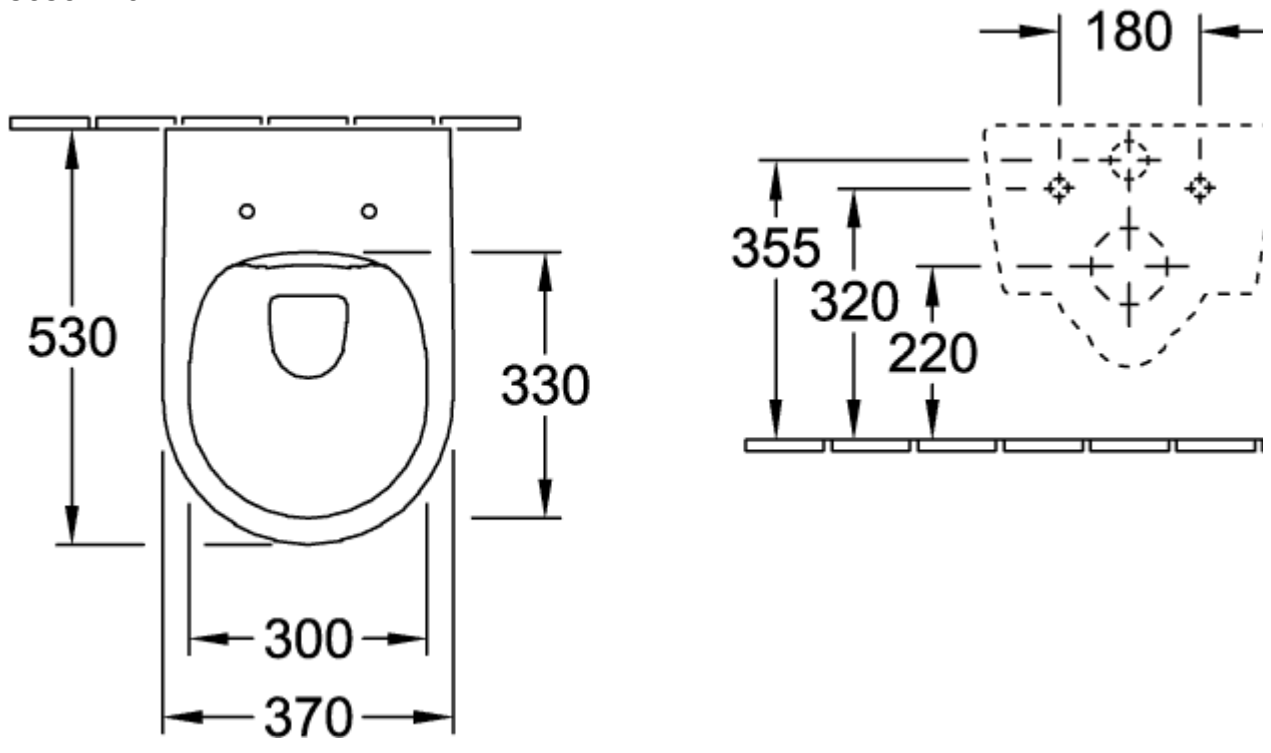

AVENTO PACCHETTO COMBINATO OVALE

SCHEDA INFORMATIVA DEL PRODOTTO

Titolo dell'articolo	Villeroy & Boch Avento Pacchetto combinato, montato a parete, Bianco Alpin
Numero dell'articolo	5656HR01
Montaggio / Tipo di montaggio	montato a parete
Istruzioni di montaggio	non idoneo a flussometro.
In dotazione	1 x WC a cacciata, senza brida , 1 x sedile e coperchio WC 1 x set di fissaggio
Profondità in mm	530
Larghezza in mm	370
Altezza in mm	315
Collezione	Avento
Adatto a	Cisterna nascosta
Tecnologia di sciacquo a vortice (TwistFlush)	no
Volume di sciacquo l	3 / 6 l
Sospeso - A pavimento	montato a parete
Funzioni sedile	<ul style="list-style-type: none">• con meccanismo di abbassamento automatico (SoftClosing)• con sedile rimovibile (a rilascio rapido)
Materiale	Ceramica per sanitari
Codice colore	Bianco Alpin
Altro materiale	Sedile WC: Duroplast
Altre finiture	Sedile WC: lucido
Forma	Ovale
Codice colore	Bianco Alpin
Altri codici colore	Sedile WC: Bianco Alpin
Finitura antibatterica (con AntiBac)	no
Facile pulizia delle superfici (CeramicPlus)	no
Tecnologia di sciacquo a brida aperta (DirectFlush)	sì
Tipo di sciacquo	WC a cacciata
Soluzione rinfrescante integrata (con ViFresh)	no
Scarico / Scarico	scarico orizzontale

DISEGNI TECNICI

5656HR01

5656HR01